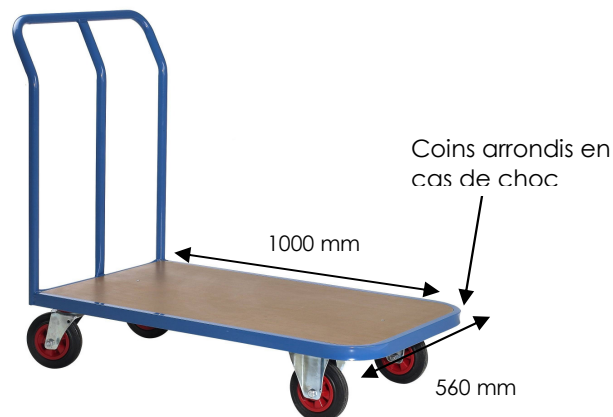

Pièces détachées

Roulette pivotante	05325001
Roulette pivotante à frein	05425001
Roulette fixe	05225002

800000043 : modèle avec dossier fixe