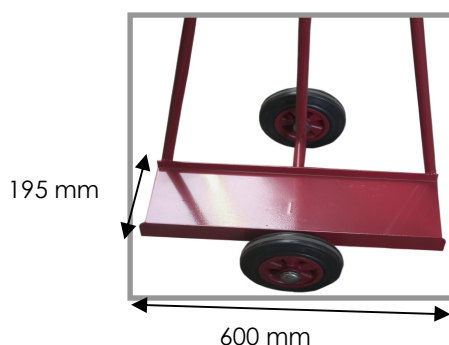

CHARIOT PORTE PANNEAUX 300 KG

FIMM

Référence 800000071

Disponible sous 48H
Garantie 3 ans

Chariot destiné à la manutention de panneaux (bois, placo, verre, tôle).

Bavette d'appui en tôle de 3 mm d'épaisseur 600 x 195 mm avec rebord de 50 mm.

Poignée livrée démontée, montage simple.

Caractéristiques techniques

CU : 300 kg
Coloris : ● 3002
Dimensions hors tout : 1200 x 530 x 1300 mm
Longueur poignée démontée : 680 mm
Ø roues : 200 mm
Poids : 12 kg

Pièces détachées

Poignée	04300062
Roue caoutchouc	05105001

Autres modèles disponibles

800008414

800008415