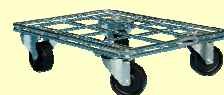

Options disponibles

1 roue pivotante à frein	802000106
4 pivotantes dont 2 à frein	802000110
Roues pneumatiques, 2 fixes + 2 pivotantes à frein Réduit la CU à 250 kg	802000111
Roues « confort », 2 fixes + 2 pivotantes à frein Effort au démarrage réduit, excellente manoeuvrabilité, roulage silencieux, bandage gris non tachant	802000108
Tapis caoutchouc strié antidérapant 1000 x 700 mm	802006739
Tapis caoutchouc strié antidérapant 1200 x 800 mm	802006740

Pièces détachées

Roulette fixe	05225002
Roulette pivotante	05325001
Roulette pivotante à frein	05425001

Autres modèles disponibles en CU
400 kg

860000330

865007686

800004034

ROUES EN
RECTANGLE

800004060