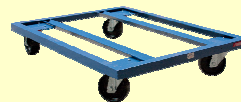

PLATEAUX ROULANTS 500 KG

Références 800004034/4039 /4060

Disponible sous 48h
Garantie 3 ans

Robustes avec leurs cadres mécano soudés.
Ces plateaux roulants offrent de grandes dimensions.
Evolutifs, ils peuvent se transformer en chariots modulaires
avec 3 types d'habillages au choix.
Roues caoutchouc 2 fixes + 2 pivotantes à frein.

Caractéristiques techniques

CU : 500 kg
Coloris : ● 5007
Hauteur plateau/sol : 275 mm
Roues Ø 200 mm

Dimensions	Roues rectangle	Roues losange	Poids
1000 x 700 mm	800004034		25 kg
1200 x 800 mm	800004039	800004060	29 kg

Options disponibles

1 roue pivotante à frein	802000106
4 pivotantes dont 2 à frein	802000110
Roues pneumatiques, 2 fixes + 2 pivotantes à frein Réduit la CU à 250 kg	802000111
Roues « confort », 2 fixes + 2 pivotantes à frein Effort au démarrage réduit, excellente manoeuvrabilité, roulage silencieux, bandage gris non tachant	802000108
Tapis caoutchouc strié antidérapant 1000 x 700 mm	802006739
Tapis caoutchouc strié antidérapant 1200 x 800 mm	802006740

Pièces détachées

Roulette fixe	05225002
Roulette pivotante	05325001
Roulette pivotante à frein	05425001

Autres modèles disponibles en CU
400 kg

860000330

865007686