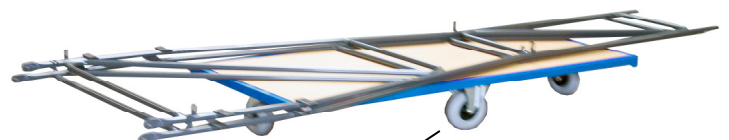

Particulièrement manoeuvrable par ses roues disposées en losange (rotation sur place 360°) 2 fixes + 2 pivotantes à frein.

### Caractéristiques techniques

CU : 500 kg

Coloris : ● 5007

Ø roues : 200 mm

Dimensions plateau : 1800 x 800 mm

Hauteur plateau/sol : 275 mm

Hauteur ridelles : 710 mm

Poids : 69 kg

### Options disponibles

Roues pneumatiques 2 fixes et 2 pivotantes à frein  
Réduit la CU 250 kg

802000111

Roues confort 2 fixes et 2 pivotantes à frein  
Effort au démarrage réduit, excellente manoeuvrabilité,  
roulage silencieux, bandage gris non tachant

### Pièces détachées

Roulette à platine pivotante

05325001

Roulette à platine fixe

05225002

**802000111** option roues pneumatiques

Notre gamme de chariots se compose de 248 références

[www.fimm.fr](http://www.fimm.fr)