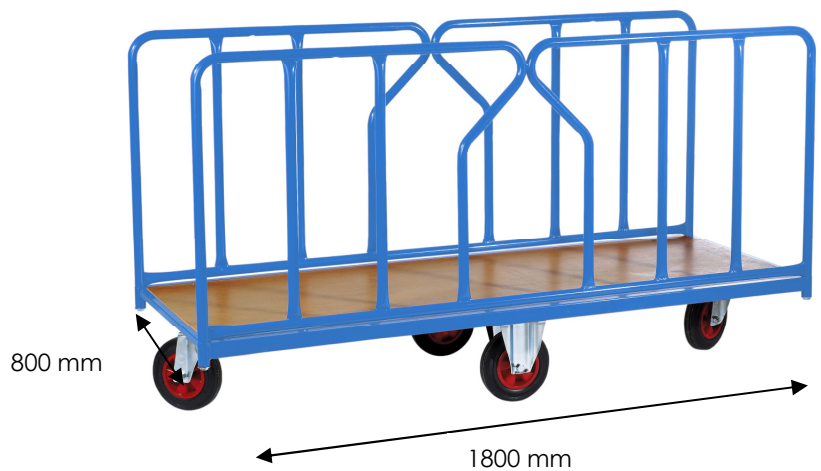

## Référence 800005343

Disponible sous 2 semaines

Garantie 3 ans

Idéal pour le transport de charges longues et encombrantes.

Plateau bois verni épaisseur 16 mm.

Ridelles de maintien amovibles permettant d'utiliser ce chariot en plateforme simple de grandes dimensions (1800 x 800 mm).

### Caractéristiques techniques

CU : 500 kg

Coloris : ● 5007

Ø roues : 200 mm

Dimensions plateau : 1800 x 800 mm

Hauteur plateau/sol : 275 mm

Hauteur ridelles : 710 mm

Poids : 69 kg