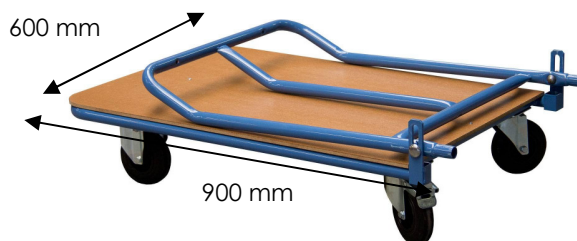

CHARIOT À DOSSIER RABBATABLE 250 KG

FIMM

Référence 800006892

Disponible sous 48h

Garantie 3 ans

Construction robuste et pratique avec son dossier rabattable le rendant facilement transportable.

Hauteur du dossier ergonomique : 960 mm

Plateau bois en médium épaisseur 8 mm.

Roues caoutchouc 2 fixes + 2 pivotantes à frein.

Livré monté, prêt à l'emploi.

Existe en version 400 kg

800000042

Caractéristiques techniques

CU : 250 kg

Coloris : ● 5007

Hauteur plateau/sol : 185 mm

Hauteur dossier : 775 mm

Dimensions plateau : 900 x 600 mm

Dimensions hors tout : 1030 x 625 x 960 mm

Ø roues : 125 mm

Poids : 16 kg

Pièces détachées

Roulette pivotante	05323001
Roulette pivotante à frein	05423001
Roulette fixe	05223001
OPTION	
1 roue à frein supp.	802006206