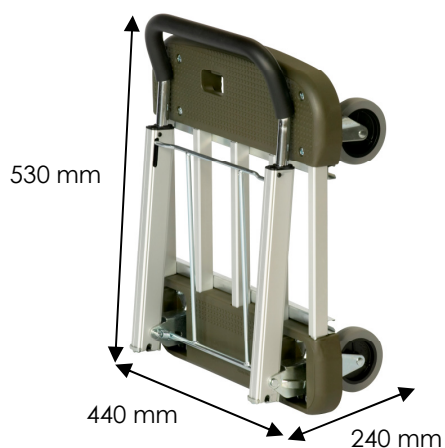

Plateau renforcé muni de pare-chocs aux extrémités.

Le dossier de grande hauteur permet une utilisation plus ergonomique du chariot.

4 possibilités de réglage du plateau.

4 roulettes très résistantes à structure en acier à bandage caoutchouc non tachant assurant un déplacement silencieux

Produit livré monté, prêt à l'emploi.

Livré avec un manuel d'utilisation en Français.

Caractéristiques techniques

CU : 150 kg

Hauteur dossier : 920 mm

Roulette en polyuréthane Ø 100 mm

Dimensions déplié : 750 x 440 x 920 mm

Poids : 8.5 kg

Plateau réglable en 4 positions :

530 x 440 mm
610 x 440 mm
680 x 440 mm
750 x 440 mm

Bouton de pliage /
dépliage

Notre gamme de chariots se compose de 248 références

www.fimm.fr