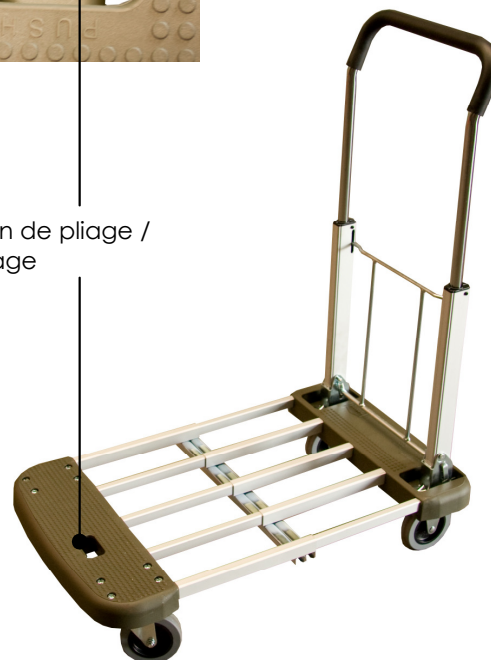

CHARIOT ALUMINIUM 150 KG

Référence 805007147

Garantie 1 an

Disponible sous 48h

Fabrication Japonaise de qualité irréprochable.

Chariot en aluminium léger et maniable.

Prend un minimum de place grâce à son dossier rabattable et peut être transporté aisément grâce à sa poignée intégrée.

Plateau renforcé muni de pare-chocs aux extrémités.

Le dossier de grande hauteur permet une utilisation plus ergonomique du chariot.

4 possibilités de réglage du plateau.

4 roulettes très résistantes à structure en acier à bandage caoutchouc non tachant assurant un déplacement silencieux

Produit livré monté, prêt à l'emploi.

Livré avec un manuel d'utilisation en Français.

Caractéristiques techniques

CU : 150 kg

Hauteur dossier : 920 mm

Roulette en polyuréthane Ø 100 mm

Dimensions déplié : 750 x 440 x 920 mm

Poids : 8.5 kg

Plateau réglable en 4 positions :

530 x 440 mm
610 x 440 mm
680 x 440 mm
750 x 440 mm

Bouton de pliage /
dépliage

Notre gamme de chariots se compose de 248 références

www.fimm.fr