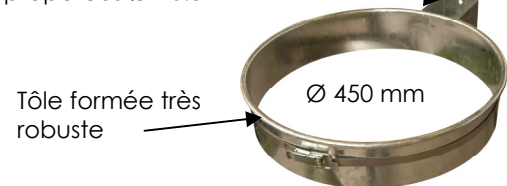

Références : 825007578 / 7577 / 7624 / 7600 / 7625 / 7623

Disponible sous 48h pour les modèles 825007578 et 825007577

Disponible sous 1 semaine pour les modèles 820007624 - 820007600 - 820007625 - 820007623

Garantie 3 ans

Collecteurs muraux, sur pieds ou roues.

Construction robuste en acier galvanisé. Forme du châssis destinée à éviter tout risque de basculement. Système de serrage par collier métallique pour assurer un bon maintien du sac plastique et éviter les risques de déchirures.

Caractéristiques techniques

Modèles	SANS couvercle	Poids	AVEC couvercle	Poids
MURAL	825007578	2.5	825007577	5.5
Dimensions	635 x 505 mm			
SUR PIEDS	820007624	9	820007600	12
Dimensions	635 x 505 x 920 mm			
MOBILE	820007625	11	820007623	14
Dimensions	635 x 505 x 1060 mm			
Sacs poubelles	825007746 le carton de 200 sacs 110 L			

Modèle MURAL 825007578

Supports de fixation résistant préperçés Ø 10.5 mm

825007577

Modèle SUR PIED 825007600

Modèle MOBILE 825007623

Tôle galvanisée

Détail du système de serrage du sac