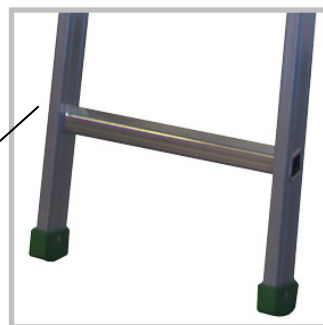

ÉCHELLES SIMPLES D'APPUI 150 KG

FIMM

Références 835007649/7650/7758/7759/7760

Disponible sous 48 h

Garantie 3 ans

Liaison montant/échelons sertie/expandée

Montants et échelons 30 x 30 mm.

Rhomboïdaux en aluminium plus large pour plus de sécurité.

Références	Nombre d'échelons	Hauteur A	Hauteur B	Largeur HT	Poids kg
835007649	8	2650	2450	65	5
835007650	9	2950	2750	65	6,3
835007758	11	3550	3300	65	7
835007759	13	4115	3850	65	8
835007760	14	4450	4150	65	8,6