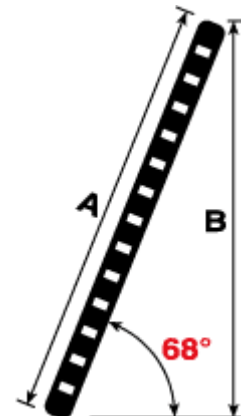

ÉCHELLES SIMPLES D'APPUI 150 KG

FIMM

Références 835007649/7650/7758/7759/7760

Disponible sous 48 h

Garantie 3 ans

Liaison montant/échelons sertie/expandée

Montants et échelons 30 x 30 mm.

Rhomboïdaux en aluminium plus large pour plus de sécurité.

Références	Nombre d'échelons	Hauteur A	Hauteur B	Largeur HT	Poids kg
835007649	8	2650	2450	65	5
835007650	9	2950	2750	65	6,3
835007758	11	3550	3300	65	7
835007759	13	4115	3850	65	8
835007760	14	4450	4150	65	8,6