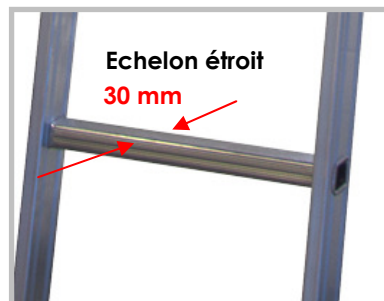

ÉCHELLES SIMPLES D'APPUI 150 KG

FIMM

Références 835007649/7650/7758/7759/7760

Disponible sous 48 h

Garantie 3 ans

Liaison montant/échelons sertie/expandée

Montants et échelons 30 x 30 mm.

Rhomboïdaux en aluminium plus large pour plus de sécurité.

Références	Nombre d'échelons	Hauteur A	Hauteur B	Largeur HT	Poids kg
835007649	8	2650	2450	65	5
835007650	9	2950	2750	65	6,3
835007758	11	3550	3300	65	7
835007759	13	4115	3850	65	8
835007760	14	4450	4150	65	8,6